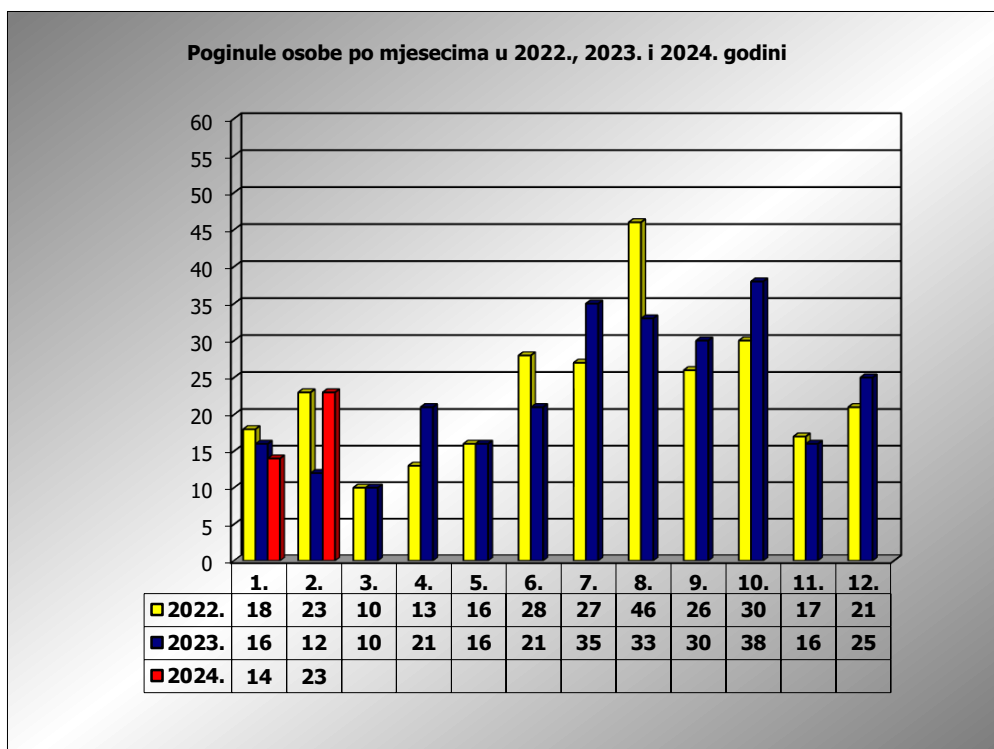

**PRIKAZ POGINULIH OSOBA U PROMETNIM NESREĆAMA U 2024.
GODINI U REPUBLICI HRVATSKOJ PO MJESECIMA
(usporedba s 2022. i 2023. godinom)**

mjesec	poginuli			2024./2022.		2024./2023.	
	2022. g.	2023. g.	2024. g.				
siječanj	18	16	14	-22,2%	-4	-12,5%	-2
veljača	23	12	23	0,0%	0	91,7%	11
ožujak	10	10					
travanj	13	21					
svibanj	16	16					
lipanj	28	21					
srpanj	27	36					
kolovoz	46	33					
rujan	26	30					
listopad	30	38					
studenj	17	16					
prosinac	21	25					

I	18	16	14	-22,2%	-4	-12,5%	-2
I - II	41	28	37	-9,8%	-4	32,1%	9

II. mjesec - podaci s danom 29.02.2022., 2023. i 2024.